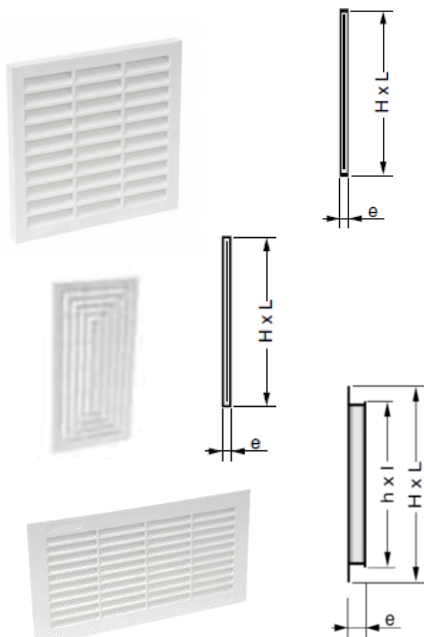

Grilles d'aération | Grilles d'aération pour grilles carrelage

Références : 108 – 118 – 1118 – 116 – 12011 – 1218 – 2010 – 2011 – 208 - 218

Conditionnement	Passage Type (cm ²)	h x l (mm)	H x L (mm)	Références		Dim. (mm)
				Sans moustiq.	Avec moustiq.	e
Carrées						
Par 10 pièces	35		108 x 108	108		7
Par 10 pièces	35		108 x 108		118	7
Sachet x1	35		108 x 108		1118	7
Par 10 pièces	71		150 x 150	15		7
Par 10 pièces	71		150 x 150		16	7
Sachet x1	71		150 x 150		116	7
Rectangulaires						
	60		100x200	2010		7
	60		100x200		2011	7
Sachet x1	60		100x200		12011	7
	70	100 x 208	118x228	208		12
	70	100 x 208	118x228		218	12
Sachet x1	70	100 x 208	118x228		1218	12

■ FONCTION :

- Pour conserver des locaux, quels qu'ils soient, en bon état, il est nécessaire d'éliminer les risques de condensation et d'humidité et d'évacuer l'air vicié.
- Pour ce faire, il faut donc créer une circulation d'air du bas vers le haut ou d'une extrémité vers l'autre de ces locaux.
- Dans d'autres cas, il faut alimenter en air frais un matériel, un foyer, une cheminée, un sèche-linge, un chauffe-eau (voir règlement gaz).
- Il faut aménager des conduits ou des orifices pour créer ces passages d'air. Les grilles Nicoll permettent l'habillage de ces orifices, et la gamme de répondre à l'essentiel des cas de figure, tant pour les dimensions que pour les impératifs de mise en œuvre.

■ DESCRIPTION :

- Les grilles de ventilation sont entièrement injectées en POLYSTYRÈNE "blanc". Cette matière première leur permet de résister à des conditions normales d'utilisation pour des expositions intérieures, comme extérieures (ne pas utiliser en distribution d'air chaud).

■ MISE EN OEUVRE :

- Les grilles de ventilation type carrelage s'insèrent exactement en place des carreaux de faïence de mêmes dimensions.
- Elles conviennent pour équiper les trappes de visite pour baignoires.