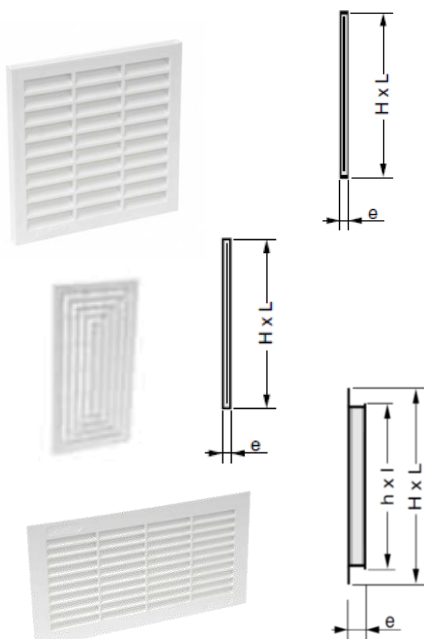

Grilles d'aération | Grilles d'aération pour grilles carrelage

Références : 108 – 118 – 1118 – 116 – 12011 – 1218 – 2010 – 2011 – 208 - 218

Conditionnement	Passage Type (cm ²)	h x l (mm)	H x L (mm)	Références		Dim. (mm)
				Sans moustiq.	Avec moustiq.	e
Carrées						
Par 10 pièces	35		108 x 108	108		7
Par 10 pièces	35		108 x 108		118	7
Sachet x1	35		108 x 108		1118	7
Par 10 pièces	71		150 x 150	15		7
Par 10 pièces	71		150 x 150		16	7
Sachet x1	71		150 x 150		116	7
Rectangulaires						
	60		100x200	2010		7
	60		100x200		2011	7
Sachet x1	60		100x200		12011	7
	70	100 x 208	118x228	208		12
	70	100 x 208	118x228		218	12
Sachet x1	70	100 x 208	118x228		1218	12

■ FONCTION :

- Pour conserver des locaux, quels qu'ils soient, en bon état, il est nécessaire d'éliminer les risques de condensation et d'humidité et d'évacuer l'air vicié.
- Pour ce faire, il faut donc créer une circulation d'air du bas vers le haut ou d'une extrémité vers l'autre de ces locaux.
- Dans d'autres cas, il faut alimenter en air frais un matériel, un foyer, une cheminée, un sèche-linge, un chauffe-eau (voir règlement gaz).
- Il faut aménager des conduits ou des orifices pour créer ces passages d'air. Les grilles Nicoll permettent l'habillage de ces orifices, et la gamme de répondre à l'essentiel des cas de figure, tant pour les dimensions que pour les impératifs de mise en œuvre.

■ DESCRIPTION :

- Les grilles de ventilation sont entièrement injectées en POLYSTYRÈNE "blanc". Cette matière première leur permet de résister à des conditions normales d'utilisation pour des expositions intérieures, comme extérieures (ne pas utiliser en distribution d'air chaud).

■ MISE EN OEUVRE :

- Les grilles de ventilation type carrelage s'insèrent exactement en place des carreaux de faïence de mêmes dimensions.
- Elles conviennent pour équiper les trappes de visite pour baignoires.